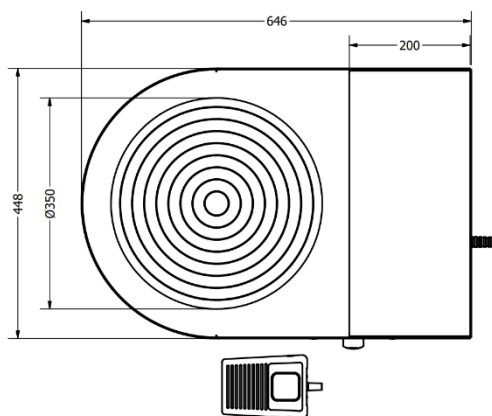

Creativiteit, kwestie van doen!

Ontwerp en productie

Maakplaats de Steenuil

Brouwersweg 6

5981 NG PANNINGEN

info@MaakplaatsDeSteenuil.nl

T: 077 3079579