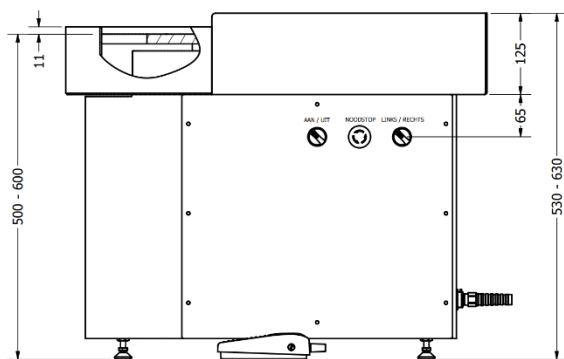

Creativiteit, kwestie van doen!

Ontwerp en productie

Maakplaats de Steenuil

Brouwersweg 6

5981 NG PANNINGEN

info@MaakplaatsDeSteenuil.nl

T: 077 3079579